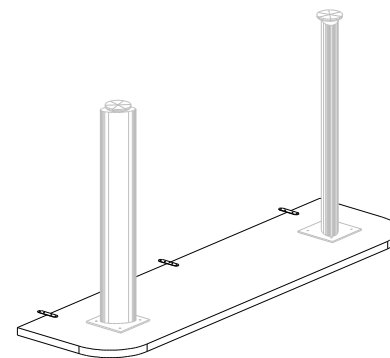

Схема установки опор брифинга V-801; V-802; V-803

Порядок сборки:

1. Положить столешницу лицевой стороной на пол;
2. Прикрутить саморезами опоры к столешнице;
3. Прикрепить брифинг саморезами к столу при помощи пластин;

Фурнитура		
		
1	2	3
2шт	16-20шт	2-3шт

Схема установки опор брифинга V-801; V-802; V-803

Порядок сборки:

1. Положить столешницу лицевой стороной на пол;
2. Прикрутить саморезами опоры к столешнице;
3. Прикрепить брифинг саморезами к столу при помощи пластин;