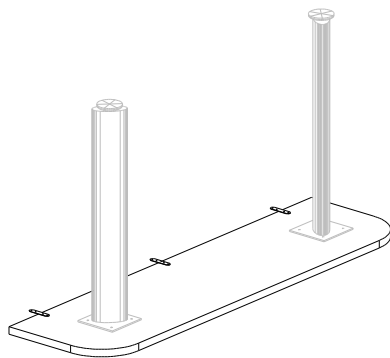

Схема установки опор брифинга V-801; V-802; V-803

Порядок сборки:

1. Положить столешницу лицевой стороной на пол;
2. Прикрутить саморезами опоры к столешнице;
3. Прикрепить брифинг саморезами к столу при помощи пластин;

Фурнитура		
		
1	2	3
2шт	16-20шт	2-3шт

Схема установки опор брифинга V-801; V-802; V-803

Порядок сборки:

1. Положить столешницу лицевой стороной на пол;
2. Прикрутить саморезами опоры к столешнице;
3. Прикрепить брифинг саморезами к столу при помощи пластин;