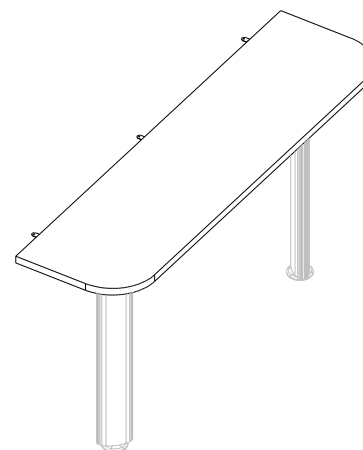

Схема установки опор брифинга V-801; V-802; V-803

Порядок сборки:

1. Положить столешницу лицевой стороной на пол;
2. Прикрутить саморезами опоры к столешнице;
3. Прикрепить брифинг саморезами к столу при помощи пластин;

Фурнитура		
		
1	2	3
2шт	16-20шт	2-3шт

Схема установки опор брифинга V-801; V-802; V-803

Порядок сборки:

1. Положить столешницу лицевой стороной на пол;
2. Прикрутить саморезами опоры к столешнице;
3. Прикрепить брифинг саморезами к столу при помощи пластин;