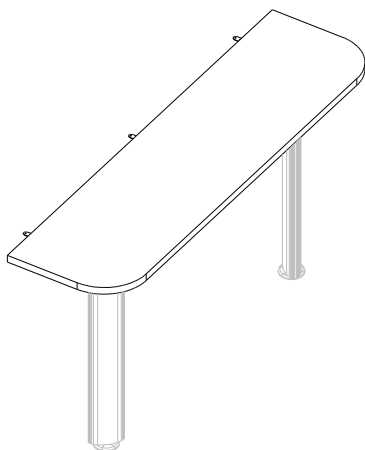

Схема установки опор брифинга V-801; V-802; V-803

Порядок сборки:

1. Положить столешницу лицевой стороной на пол;
2. Прикрутить саморезами опоры к столешнице;
3. Прикрепить брифинг саморезами к столу при помощи пластин;

Фурнитура		
		
1	2	3
2шт	16-20шт	2-3шт

Схема установки опор брифинга V-801; V-802; V-803

Порядок сборки:

1. Положить столешницу лицевой стороной на пол;
2. Прикрутить саморезами опоры к столешнице;
3. Прикрепить брифинг саморезами к столу при помощи пластин;