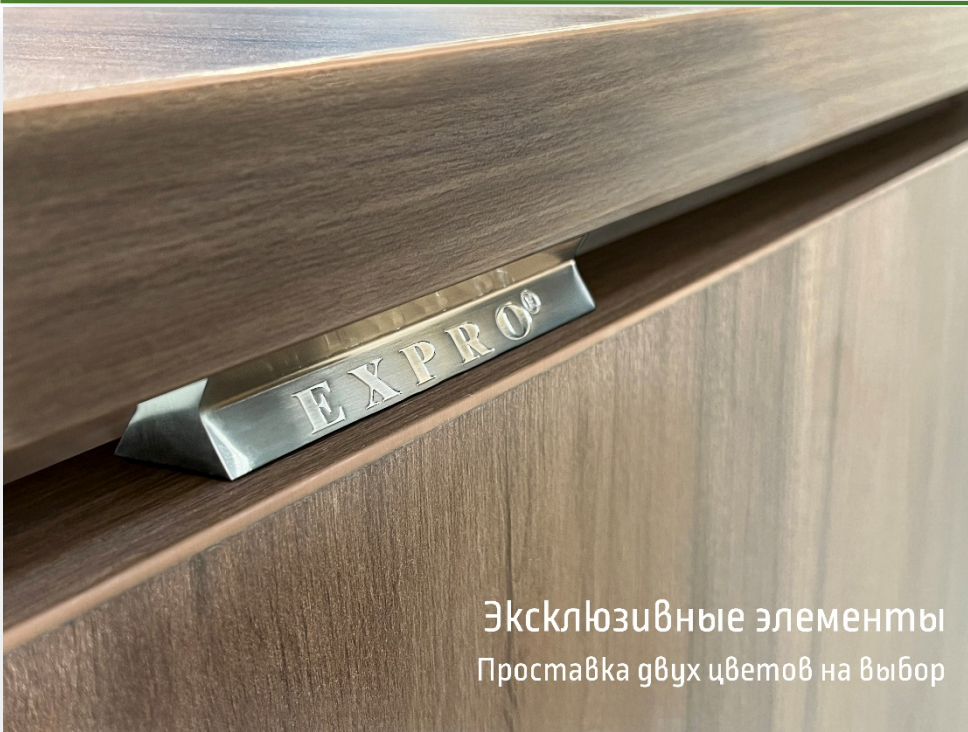

Продуманный кабель-менеджмент.

Металлический лючок для вывода проводов.

Направляющие скрытого монтажа с функцией доводчика

Направляющие  
скрытого монтажа  
с функцией доводчика

Эксклюзивные элементы  
Проставка двух цветов на выбор